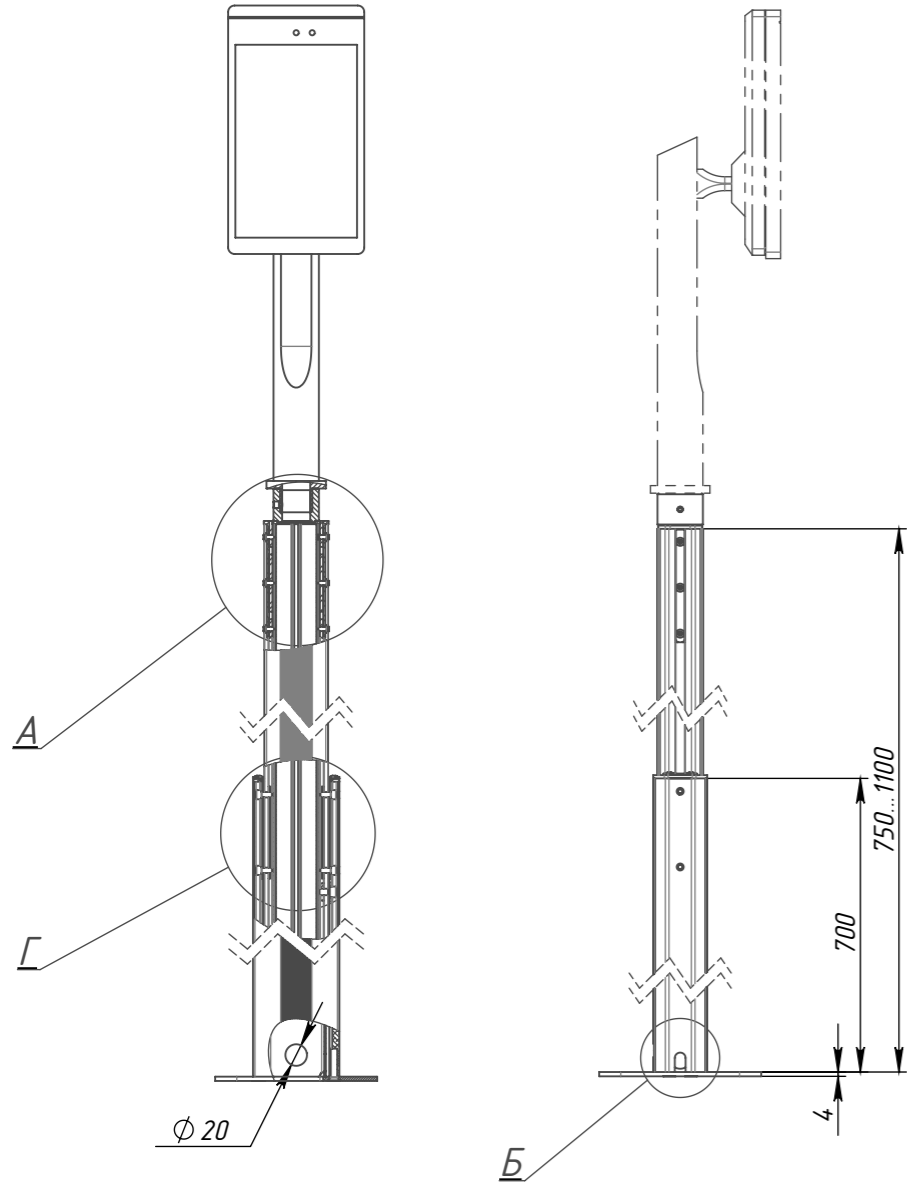

Стойка крепления терминалов телескопическая Тип U

ВИД Г

ВИД Б

ВИД А

ВИД В

Основание с внутр. усил.