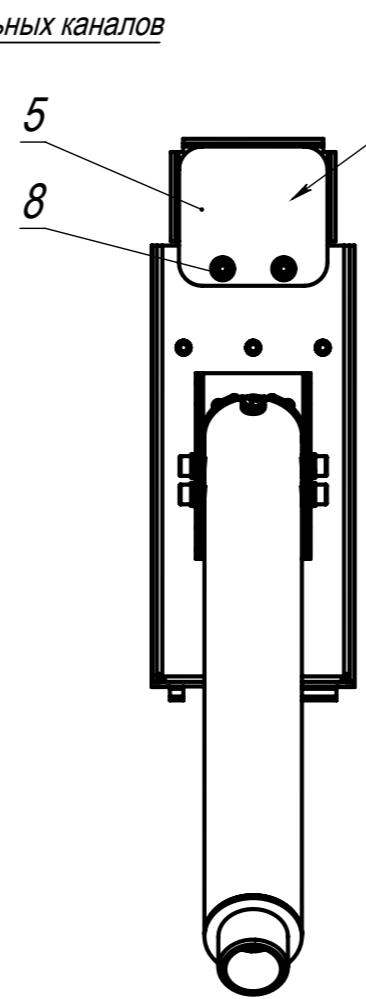

# КРЕПЛЕНИЕ НАТУРНИКЕТНОЕ, ДЛЯ ТЕРМИНАЛОВ UNI-UVI СЕРИИ UFACE 5 / 5 TEMP

$B \circlearrowleft 52.22^\circ (1:3)$

$E \circlearrowleft 52.22^\circ (1:3)$

Пластина  
(заглушка кабельного канала)

Пресс-гайка М4  
4 шт.

Заклепка 4,0мм  
4 шт

3-3 (1:3)