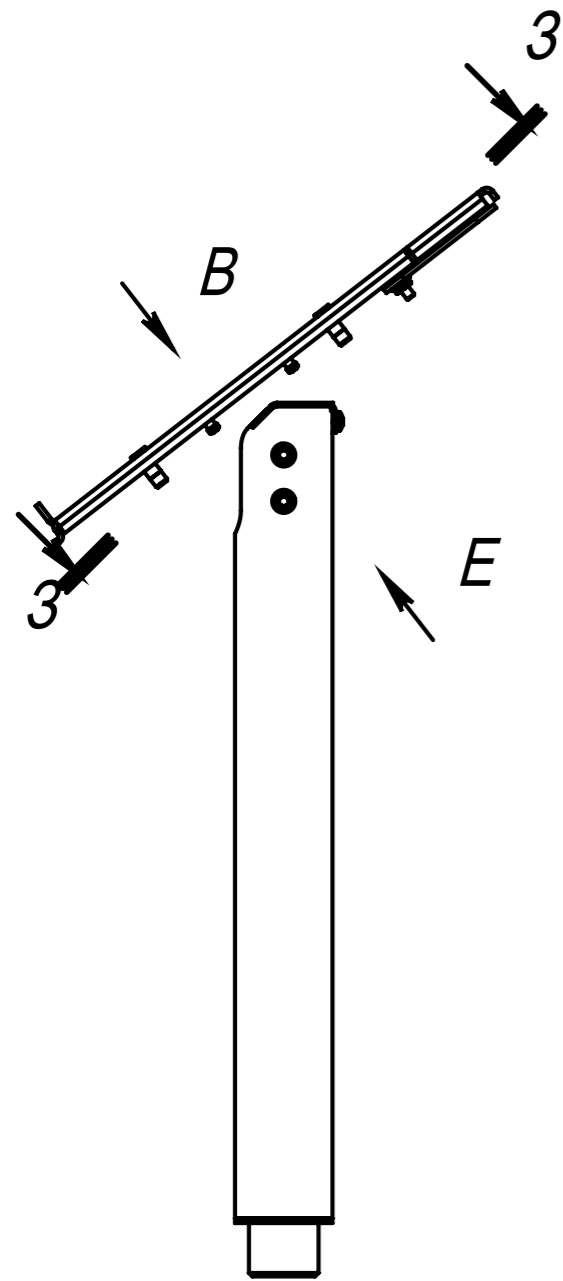

# КРЕПЛЕНИЕ НАТУРНИКЕТНОЕ, ДЛЯ ТЕРМИНАЛОВ UNI-UVI СЕРИИ UFACE 5 / 5 TEMP

$B \circlearrowleft 52.22^\circ (1:3)$

$E \circlearrowleft 52.22^\circ (1:3)$

Пластина  
(заглушка кабельного канала)

Пресс-гайка М4  
4 шт.

Заклепка 4,0мм  
4 шт

3-3 (1:3)