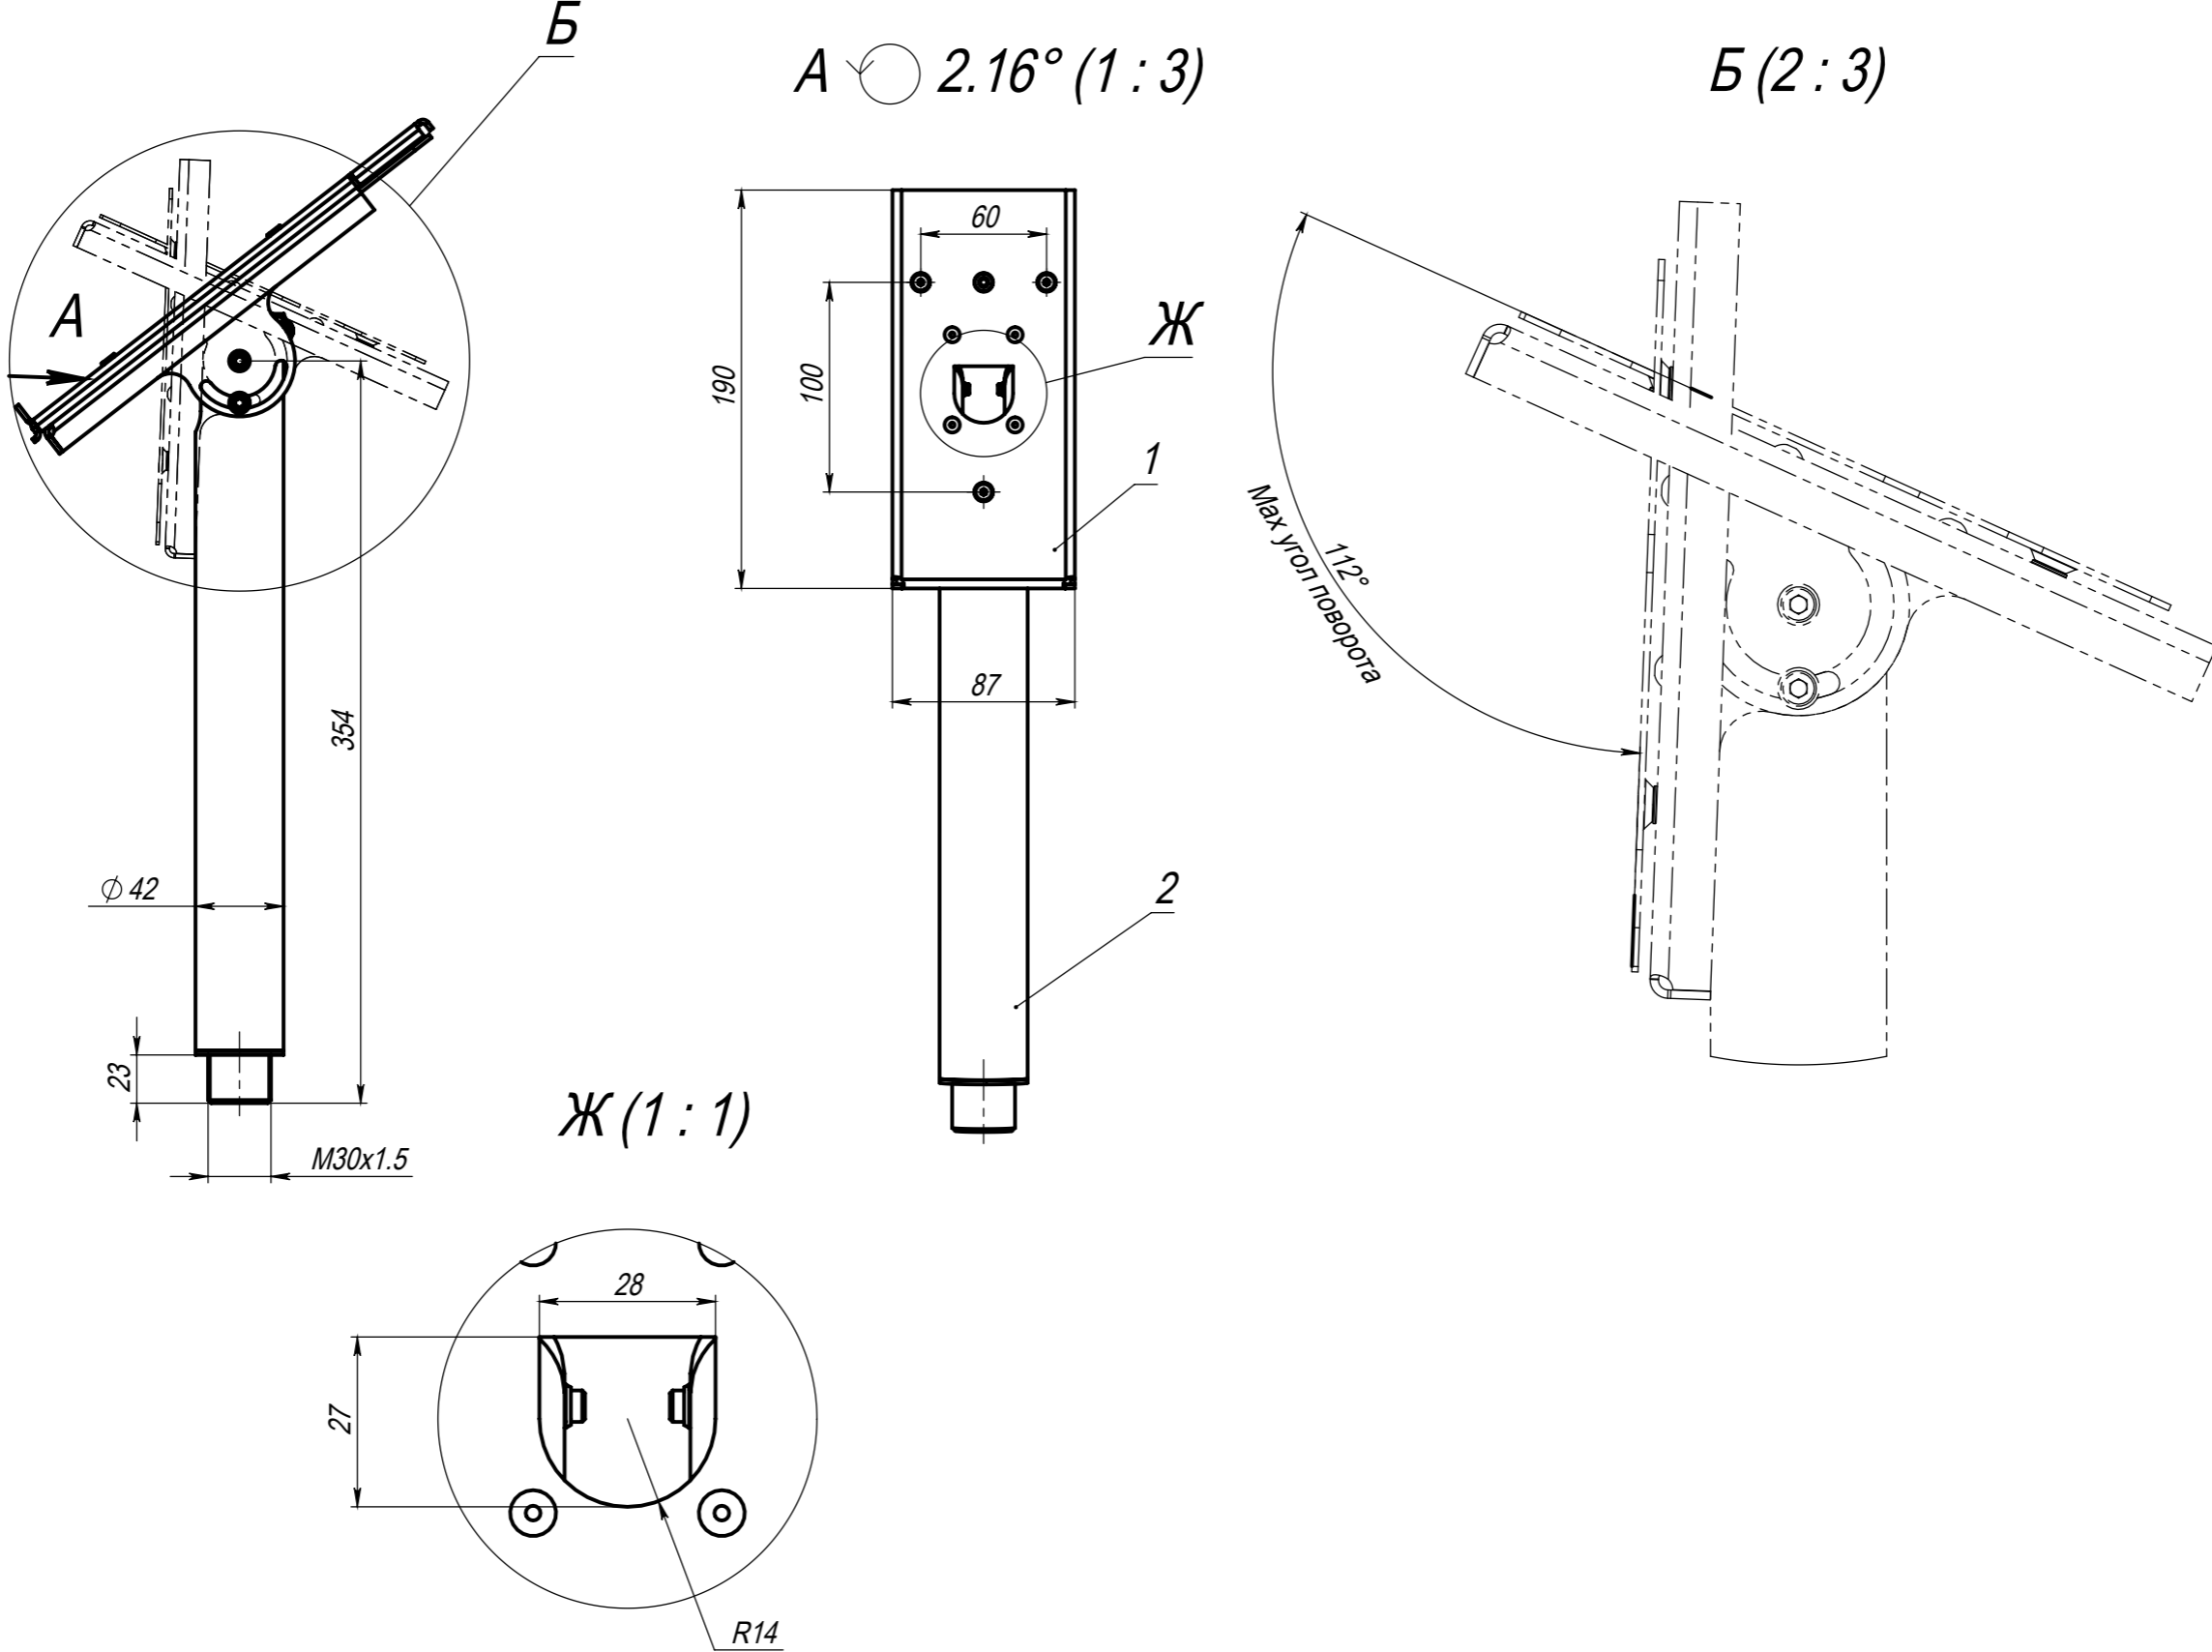

# КРЕПЛЕНИЕ НАТУРНИКЕТНОЕ, ДЛЯ ТЕРМИНАЛОВ UNI-UVI СЕРИИ UFACE 5 / 5 TEMP

$B \circlearrowleft 52.22^\circ (1:3)$

$E \circlearrowleft 52.22^\circ (1:3)$

Пластина  
(заглушка кабельного канала)

Пресс-гайка М4  
4 шт.

Заклепка 4,0мм  
4 шт

3-3 (1:3)