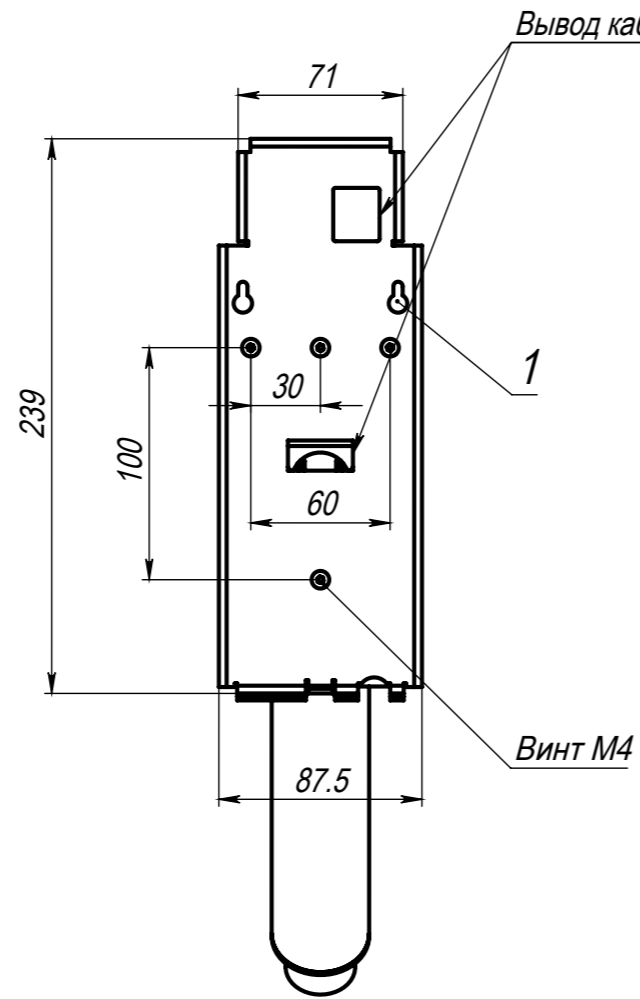

# КРЕПЛЕНИЕ НАТУРНИКЕТНОЕ, ДЛЯ ТЕРМИНАЛОВ UNI-UVI СЕРИИ UFACE 5 / 5 TEMP

$B \circlearrowleft 52.22^\circ (1:3)$

$E \circlearrowleft 52.22^\circ (1:3)$

Пластина  
(заглушка кабельного канала)

Пресс-гайка М4  
4 шт.

Заклепка 4,0мм  
4 шт

3-3 (1:3)