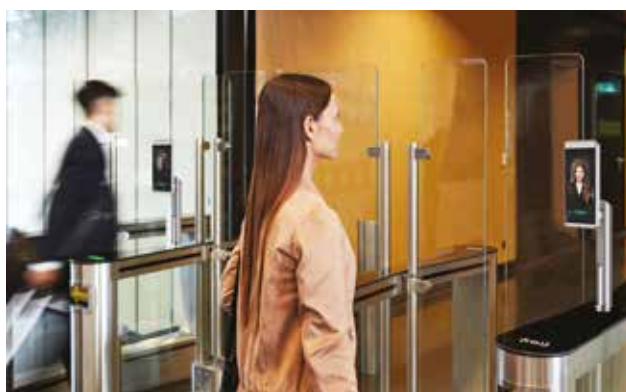

СФЕРЫ ПРИМЕНЕНИЯ ТЕРМИНАЛОВ UNI-UBI UFACE

ПРОИЗВОДСТВЕННЫЕ ПЛОЩАДКИ

Заводы, промышленные зоны, склады

ОБРАЗОВАНИЕ

Детские сады, школы, ВУЗы

БИЗНЕС-НЕДВИЖИМОСТЬ

Торговые и бизнес-центры, офисы

МЕДИЦИНА

Поликлиники, больницы, госпитали

Широкая продуктовая линейка и гибкие настройки терминалов Uni-Ubi Uface позволяют внедрять доступ по лицу как на объектах закрытого типа, куда разрешен вход только сотрудникам с возможностью ограничения по времени, так и в публичных местах, таких как ТЦ или рестораны, где необходимо пропускать всех, проверяя только температуру и наличие маски.

При строгой настройке будут допускаться только сотрудники и посетители с разрешённой температурой и в маске.

Все необходимые показатели централизованно журналируются.