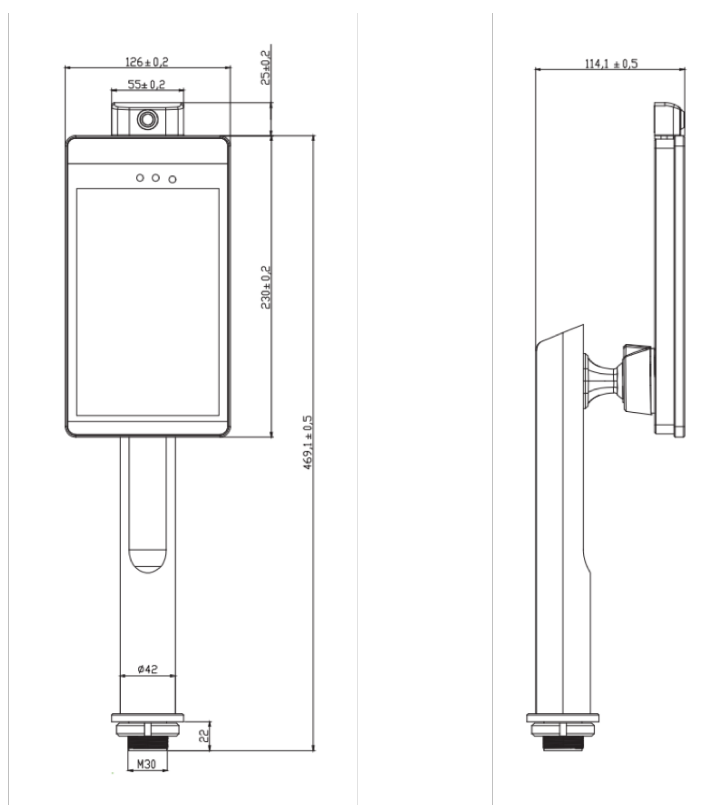

Терминал доступа по лицу

Основные параметры

Среда использования	Внутри помещений, вне прямых солнечных лучей
Питание	DC 12V/2A
Рабочая температура	0 °C~45 °C
Влажность	20%~85%
Потребление энергии	15W при полной нагрузке

Чертеж устройства:

Документ выпущен и подготовлен официальным дистрибьютором
Universal Ubiquitous AI Co., Ltd. в России и в странах таможенного
союза — компанией ООО «Инпрайс Дистрибуция»