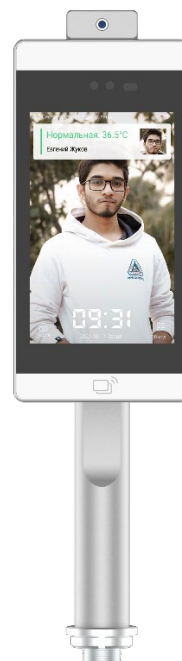

ПАСПОРТ
УСТРОЙСТВА
UFACE 8T-TEMP

uni-ubi

www.uni-ubi.ru

Uface 8T-Temp

Терминал распознавания лица

Двойная камера

Журнал событий

Проверка подлинности лица

Измерение температуры

Высокая точность

Общая информация

Терминал биометрической идентификации Uface 8T-TEMP является моделью со встроенным высокоточным бесконтактным инфракрасным термометром. Важной функцией модели является возможность определения наличия на лице человека защитной маски.

Uface 8T-TEMP — это высококлассное устройство для распознавания лиц с максимальной скоростью и надежностью обработки человекопотока, которое использует алгоритм глубокого обучения. Устройство имеет интегрированный термомодуль, что обеспечивает стабильное и точное бесконтактное измерение температуры в зоне лба человека.

Терминал доступа по лицу

Общая информация

Дисплей	
Экран	8-дюймовый IPS LCD сенсорный экран
Разрешение	800×1280
RGB камера	
CMOS	1/2.7" прогрессивное сканирование CMOS
WDR	120 dB
Разрешение	2 Мп: 1932×1092
Угол обзора	74.38°
Тип затвора	Роллинг-шаттер
АЕС/АGС/АWВ	Автоматический баланс белого/экспозиции
Линза	f=4.35 мм, диафрагма F2.0
Инфракрасная камера	
CMOS	WDR: 1/2.7" прогрессивное сканирование CMOS
WDR	120 dB
Разрешение	2 Мп: 1932×1092
Угол обзора	67.57°
Тип затвора	Роллинг-шаттер
АЕС/АGС/АWВ	Автоматический баланс белого/экспозиции
Линза	f=4.2 мм, диафрагма F1.6
Интерфейсы	RS-232 – используется термомодулем Выход Wiegand 26/34/50 Релейный выход Выход TTL USB Тип А Аудиовыход Кнопка сброса
Доступ к сети	RJ-45, 2,4 ГГц Wi-Fi